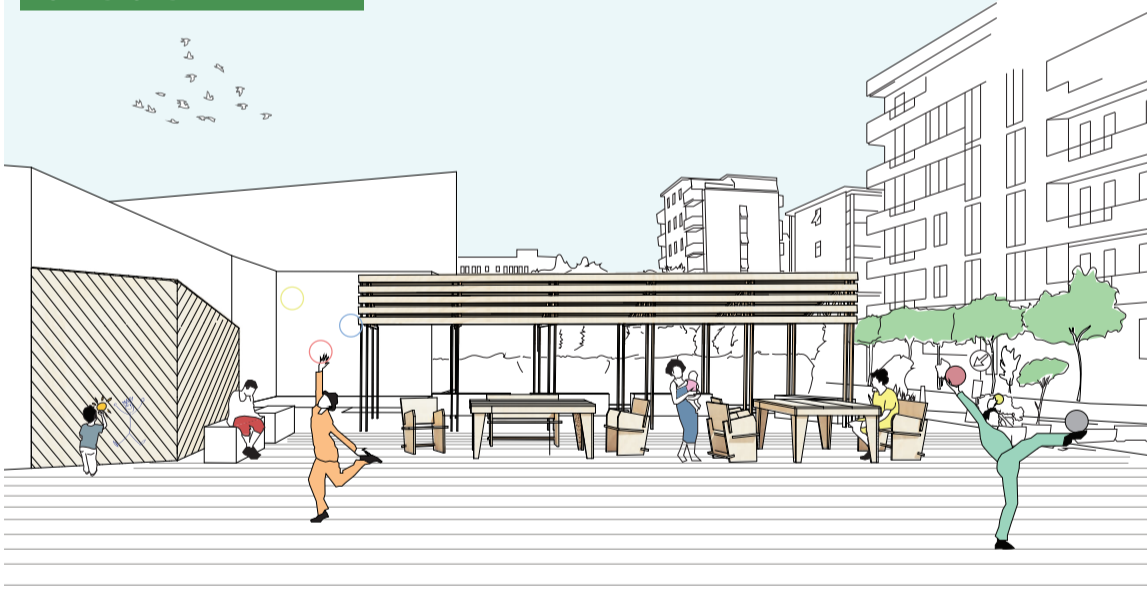

# LARGO MILANO

COSTRUIAMO INSIEME UNA NUOVA PIAZZA

un progetto di Orizzontale

orizzontale

www.orizzontale.org

PEDANA POLIFUNZIONALE (PALCO, CUCINA, TAVOLO)

MAGAZZINO

SISTEMAZIONE DEL VERDE

ZONA D'OMBRA

PANCHE, TAVOLI E ZONA RELAX

www.zoneartistichecondivise.it  
www.zac-orizzontale.tumblr.com

ZONA D'OMBRA

COSTRUIAMO INSIEME LA NUOVA LARGO MILANO!

LARGO MILANO è un progetto di costruzione collettiva della piazza del quartiere Crocetta. Il nostro obiettivo è trasformarla in un laboratorio a cielo aperto in cui la comunità di cittadini possa incontrarsi, giocare, organizzare attività e corsi aperti a tutti.

La piazza è vissuta quotidianamente da numerose persone, molte sono le associazioni del quartiere che vorrebbero poterla utilizzare in maniera più continua ed efficace. Durante le due settimane di co-progettazione abbiamo vissuto la piazza insieme ai suoi abitanti, abbiamo ascoltato i loro desideri e le loro storie. Sono nati i primi oggetti: la Copacabana (la sedia ufficiale della piazza) insieme ad alcune panchine e tavoli. In contemporanea sono nati i primi laboratori autogestiti ed aperti a tutti, dal corso di rilegatura alla lezione di piadina turca fino alla cena di quartiere in piazza.

Abbiamo programmato la fase di costruzione partecipata e di cantiere aperto per la Primavera 2014, con l'obiettivo di condividere esperienze e conoscenze con gli abitanti, oltre che organizzare un programma di laboratori aperti con le associazioni presenti sul territorio.