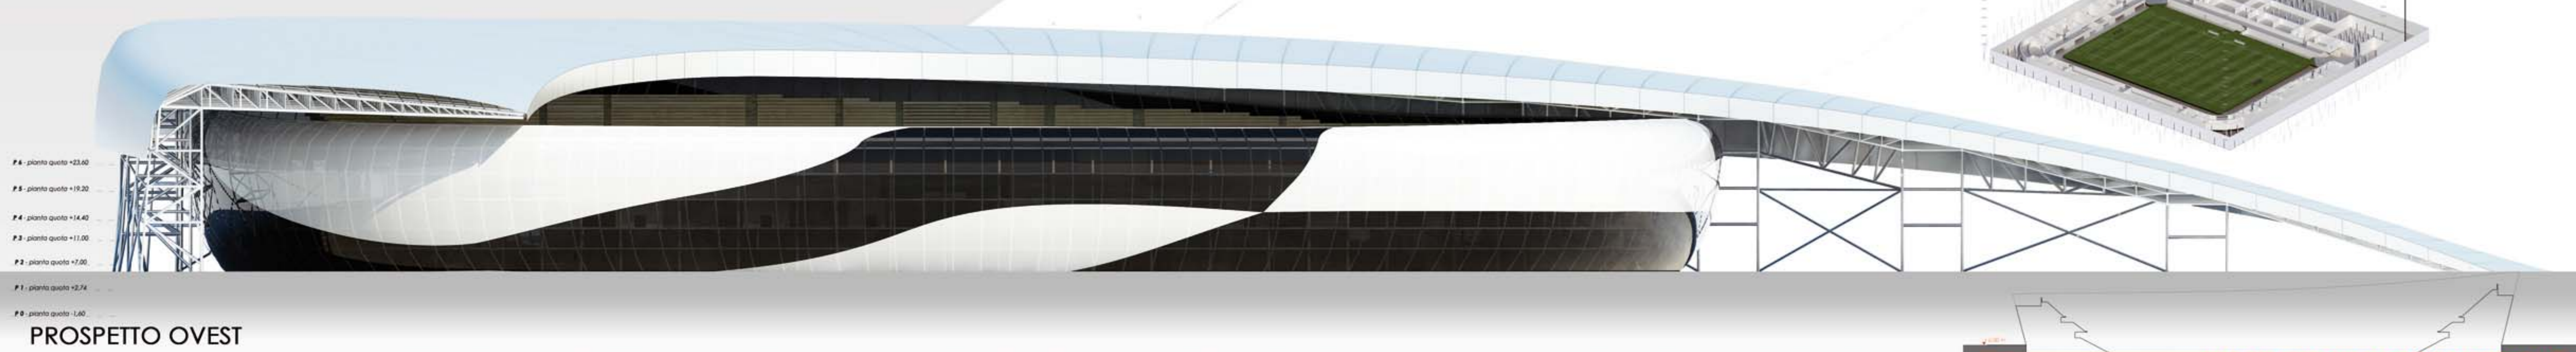

P0 - Pianta Quota -1.60
Rapp. 1:500

SCHEDE TECNICHE

PROSPETTO OVEST