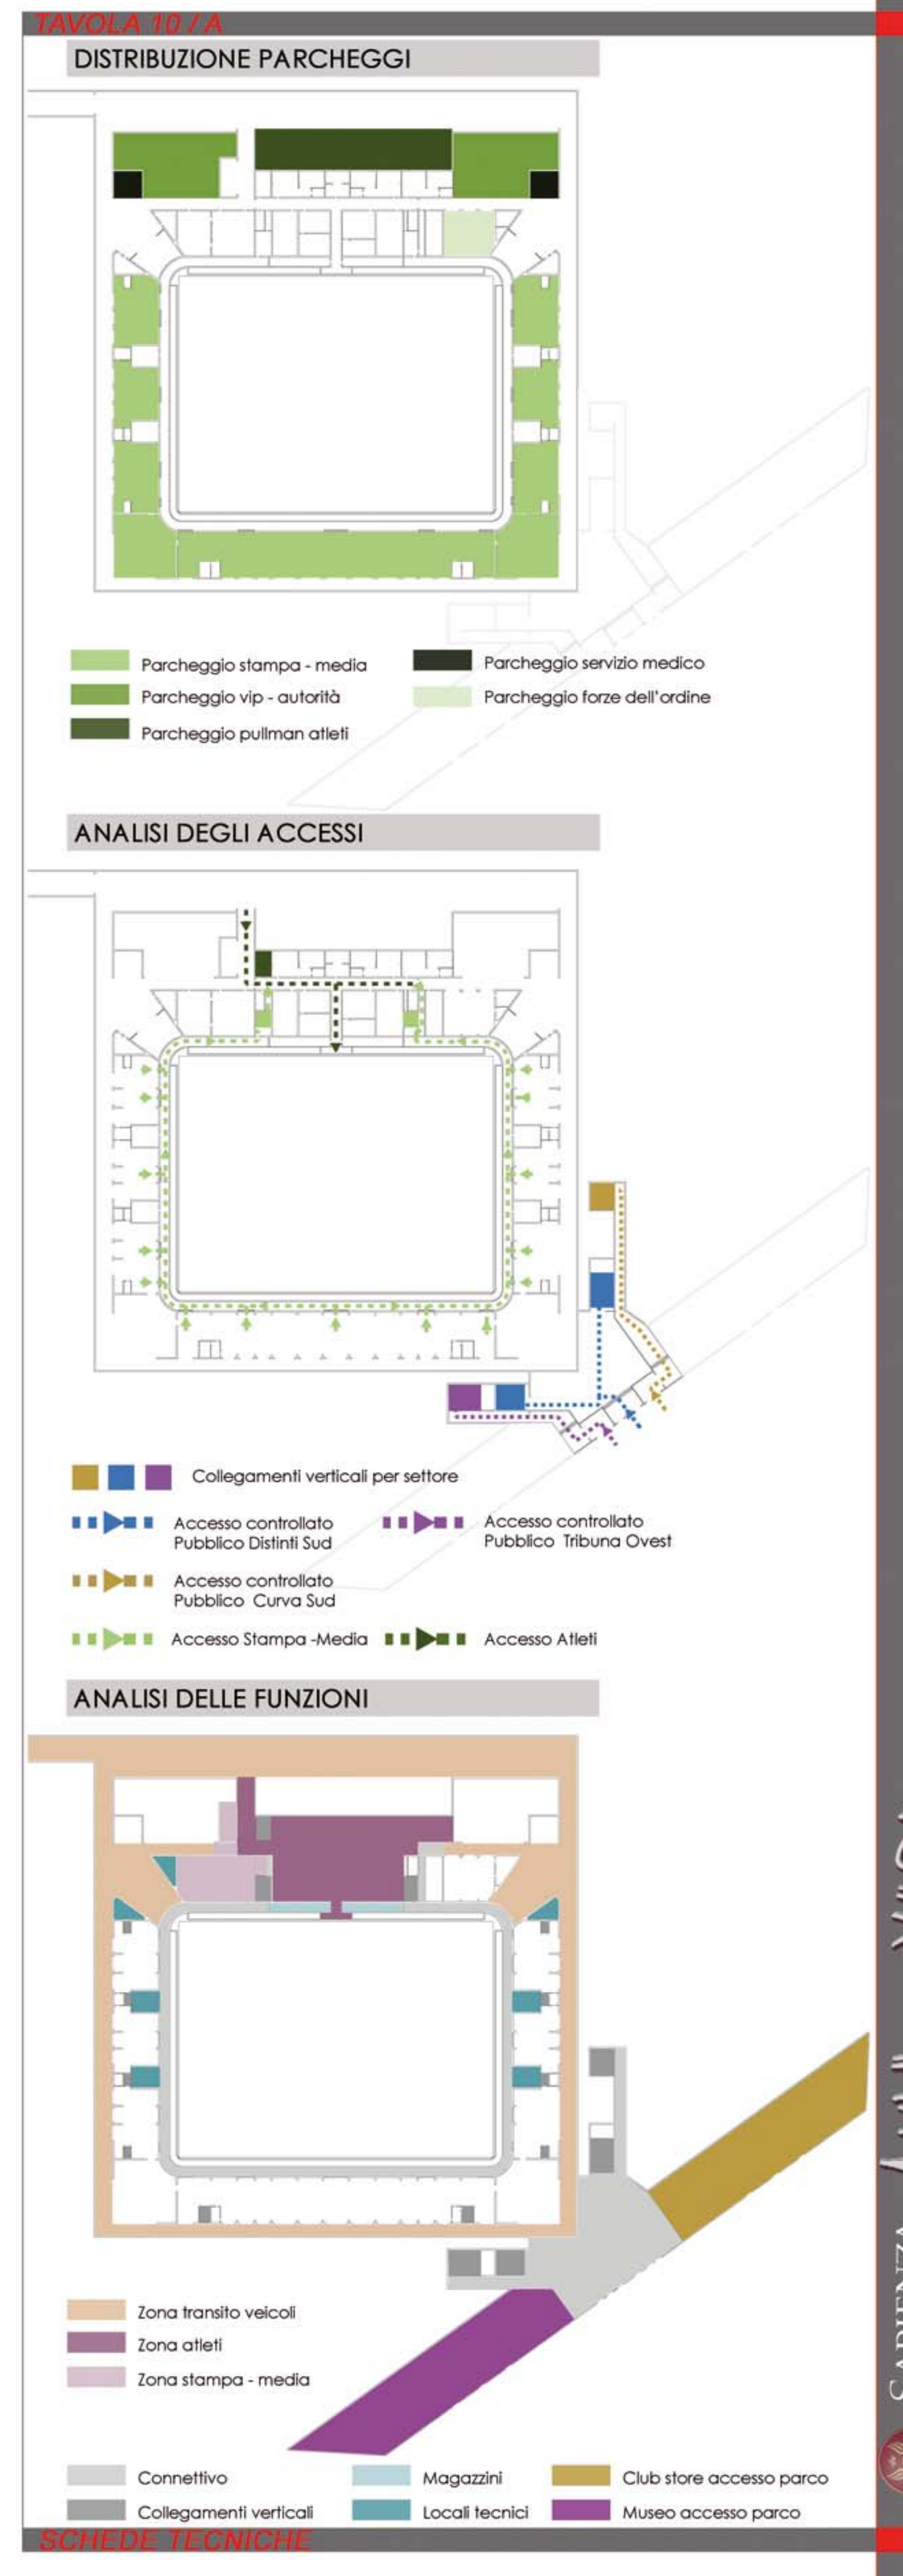

SCHEDE TECNICHE